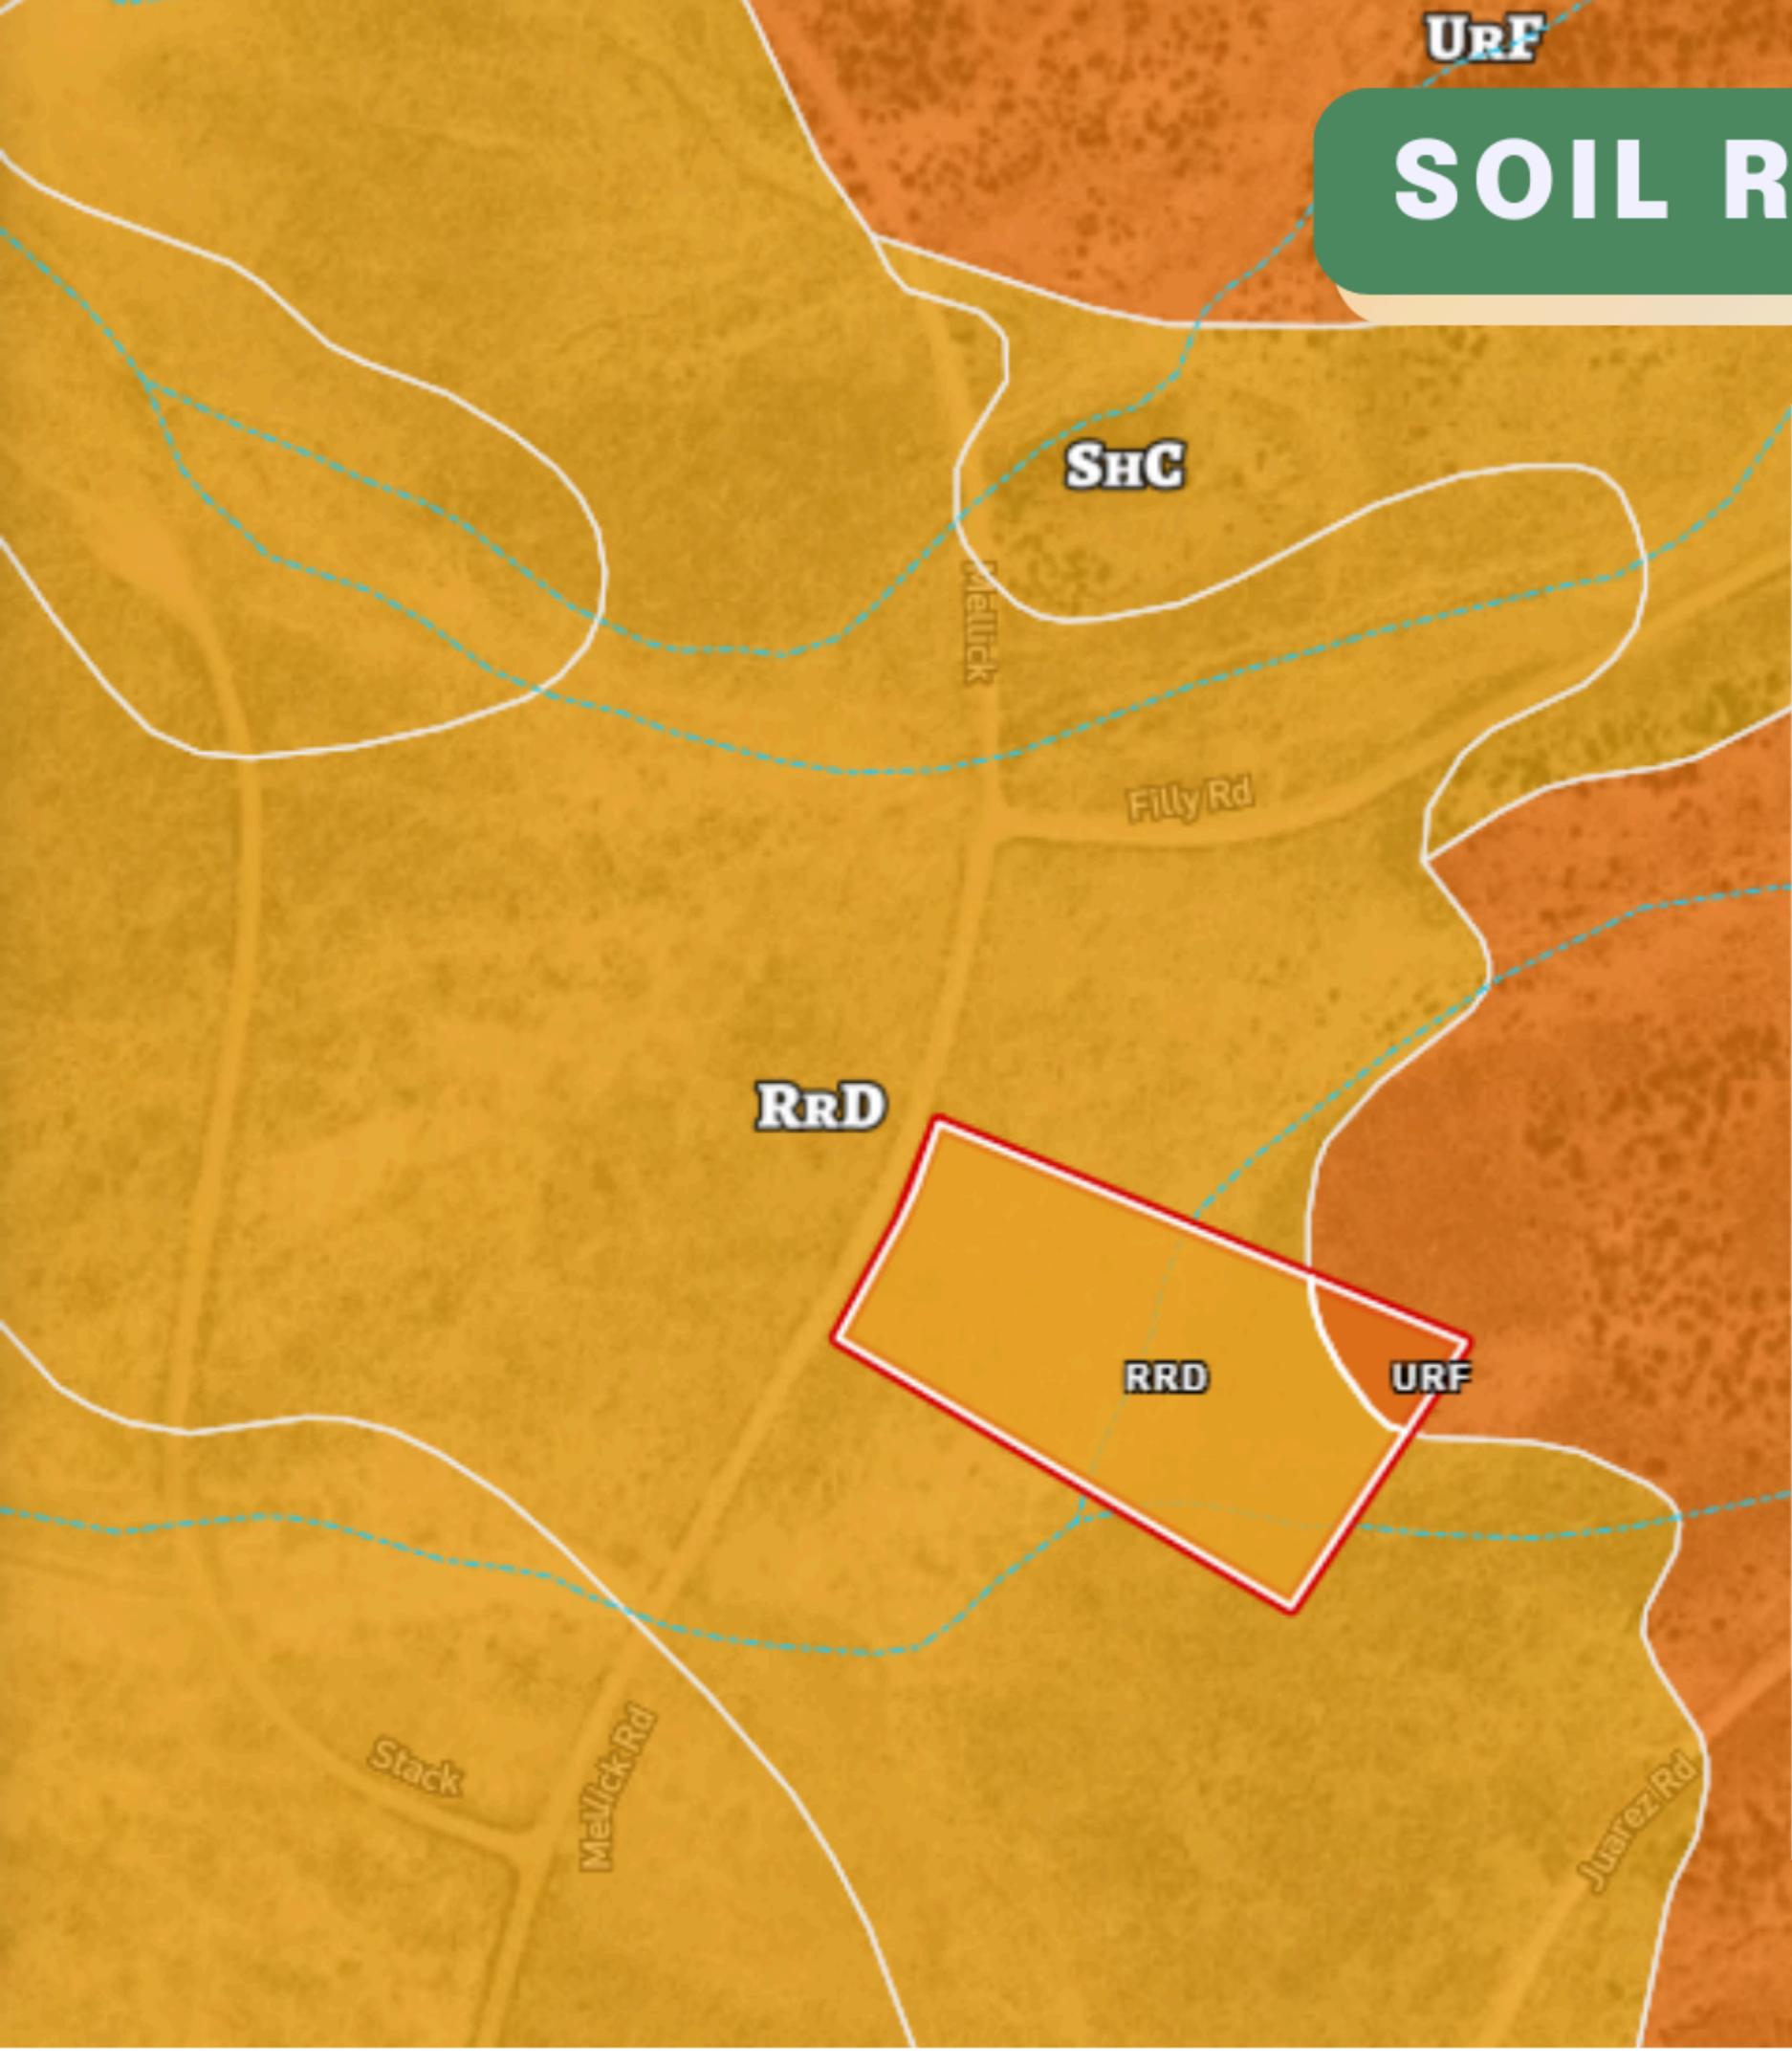

# SOIL REPORT

**Soil**

Non-Irrigated >

Boundary: 5.57 ac

Code	Description	CPI	NCCPI	CAP	?	Wildlife / Forestry	Limited Grazing	Moderate Grazing	Intense Grazing	Limited Farming	Moderate Farming	Intense Farming	Very Intense Farming
RrD	Trinchera fine sandy loam, 3 to 9 percent slopes	-	11	6e	?	<input checked="" type="checkbox"/>	<input checked="" type="checkbox"/>	<input checked="" type="checkbox"/>	<input type="checkbox"/>	<input type="checkbox"/>	<input type="checkbox"/>	<input type="checkbox"/>	<input type="checkbox"/>
UrF	Uracca-Culebra complex, 5 to 50 percent slopes	-	2	7e	?	<input checked="" type="checkbox"/>	<input checked="" type="checkbox"/>	<input type="checkbox"/>	<input type="checkbox"/>	<input type="checkbox"/>	<input type="checkbox"/>	<input type="checkbox"/>	<input type="checkbox"/>
<b>Totals</b>													
5.57 ac ?		0 CPI Average		10.31 NCCPI Average		6.08 Cap. Average							