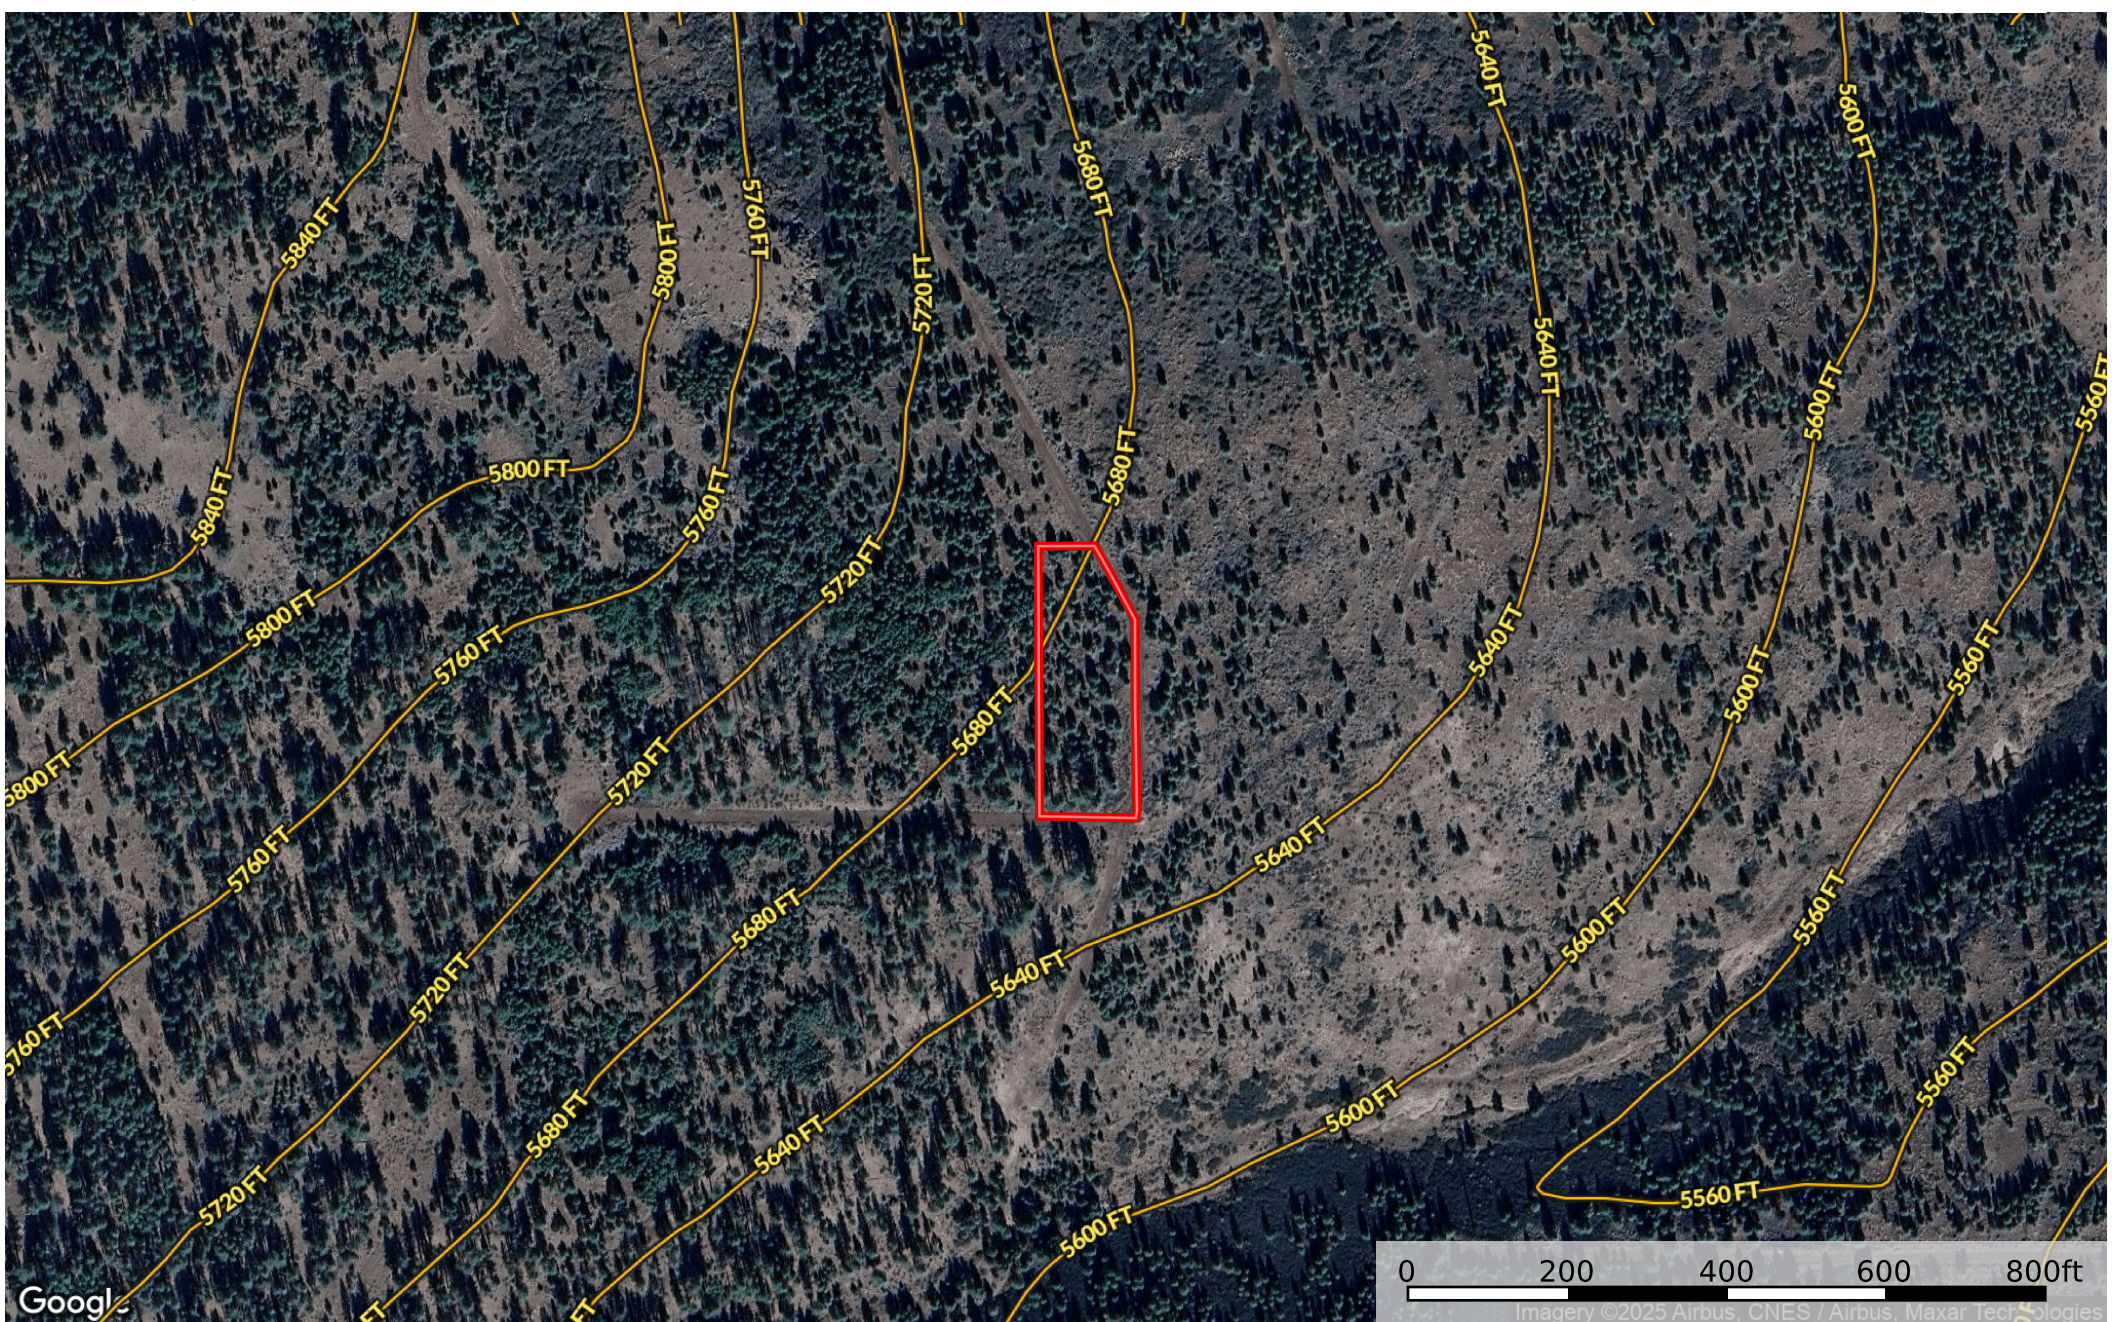

0.88 Acre Alturas, Modoc County, CA 041-661-033-000
Modoc County, California, 0.88 AC +/-

 Boundary