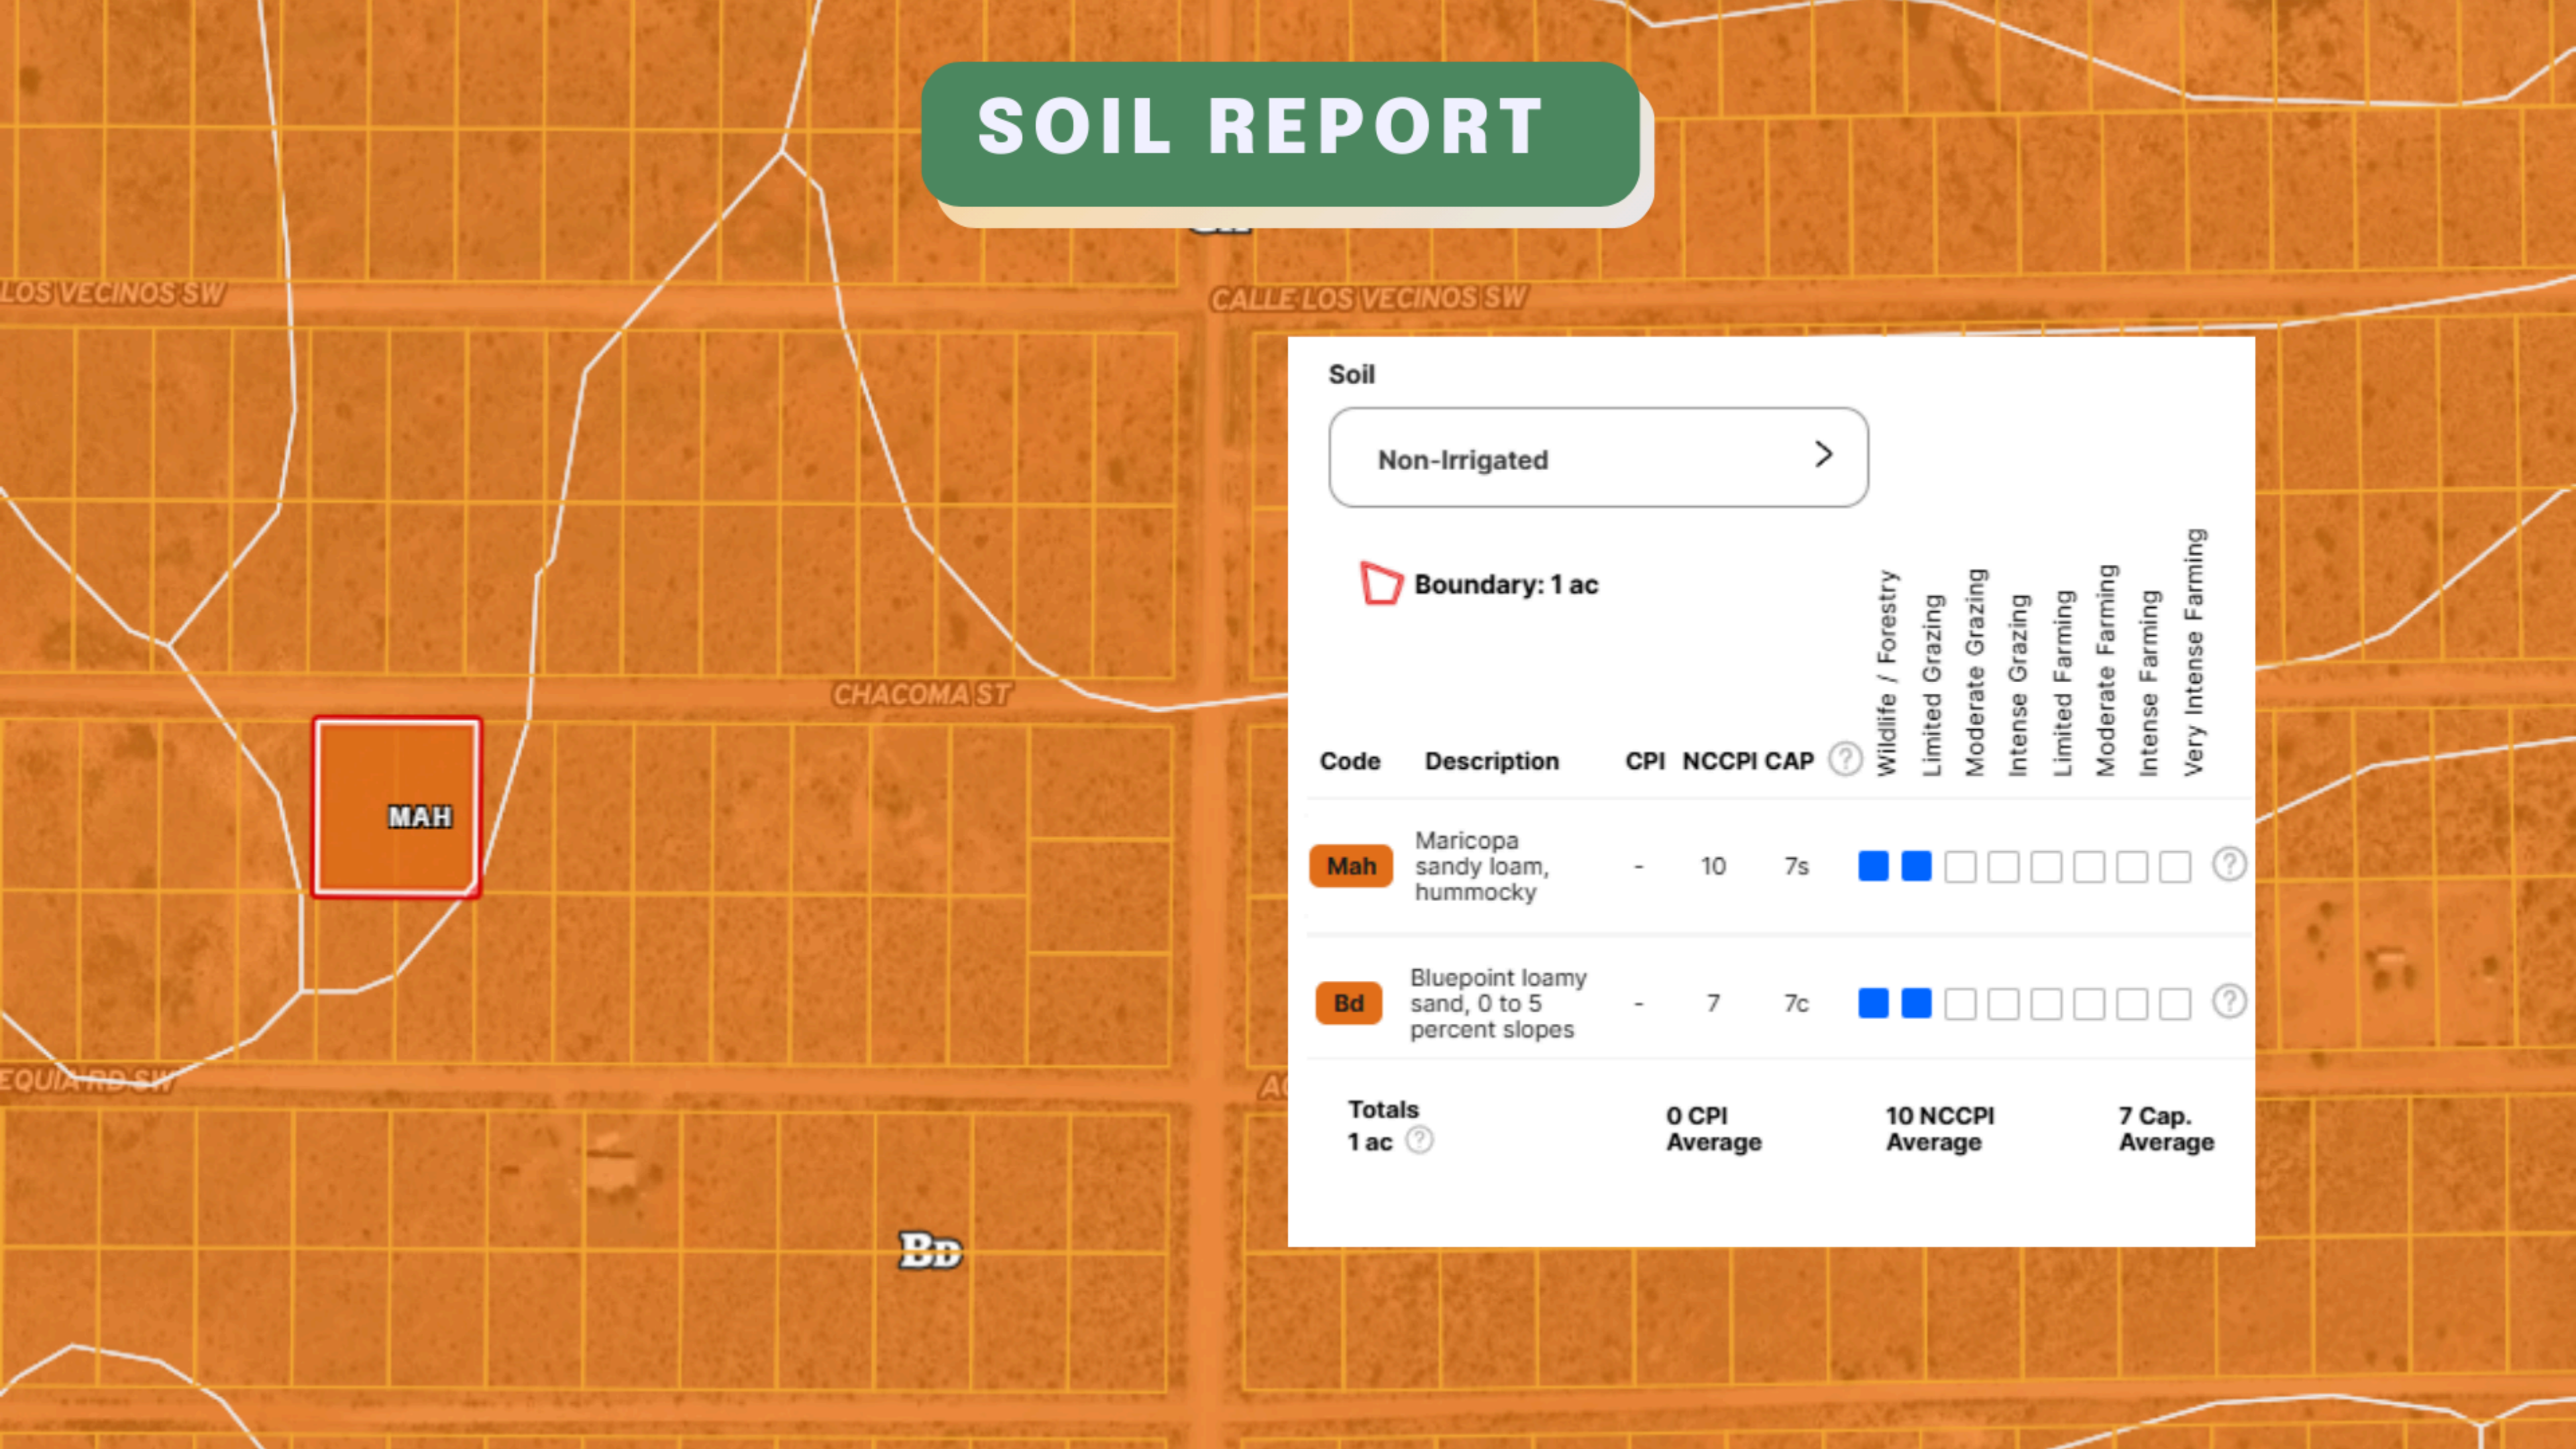

# SOIL REPORT

## Soil

Non-Irrigated >

 Boundary: 1 ac

Code	Description	CPI	NCCPI	CAP <sup>?</sup>	Wildlife / Forestry	Limited Grazing	Moderate Grazing	Intense Grazing	Limited Farming	Moderate Farming	Intense Farming	Very Intense Farming
<b>Mah</b>	Maricopa sandy loam, hummocky	-	10	7s	<input checked="" type="checkbox"/>	<input checked="" type="checkbox"/>	<input type="checkbox"/>	<input type="checkbox"/>	<input type="checkbox"/>	<input type="checkbox"/>	<input type="checkbox"/>	<input type="checkbox"/>
<b>Bd</b>	Bluepoint loamy sand, 0 to 5 percent slopes	-	7	7c	<input checked="" type="checkbox"/>	<input checked="" type="checkbox"/>	<input type="checkbox"/>	<input type="checkbox"/>	<input type="checkbox"/>	<input type="checkbox"/>	<input type="checkbox"/>	<input type="checkbox"/>
<b>Totals</b>	<b>1 ac</b> <sup>?</sup>		<b>0 CPI Average</b>		<b>10 NCCPI Average</b>		<b>7 Cap. Average</b>					