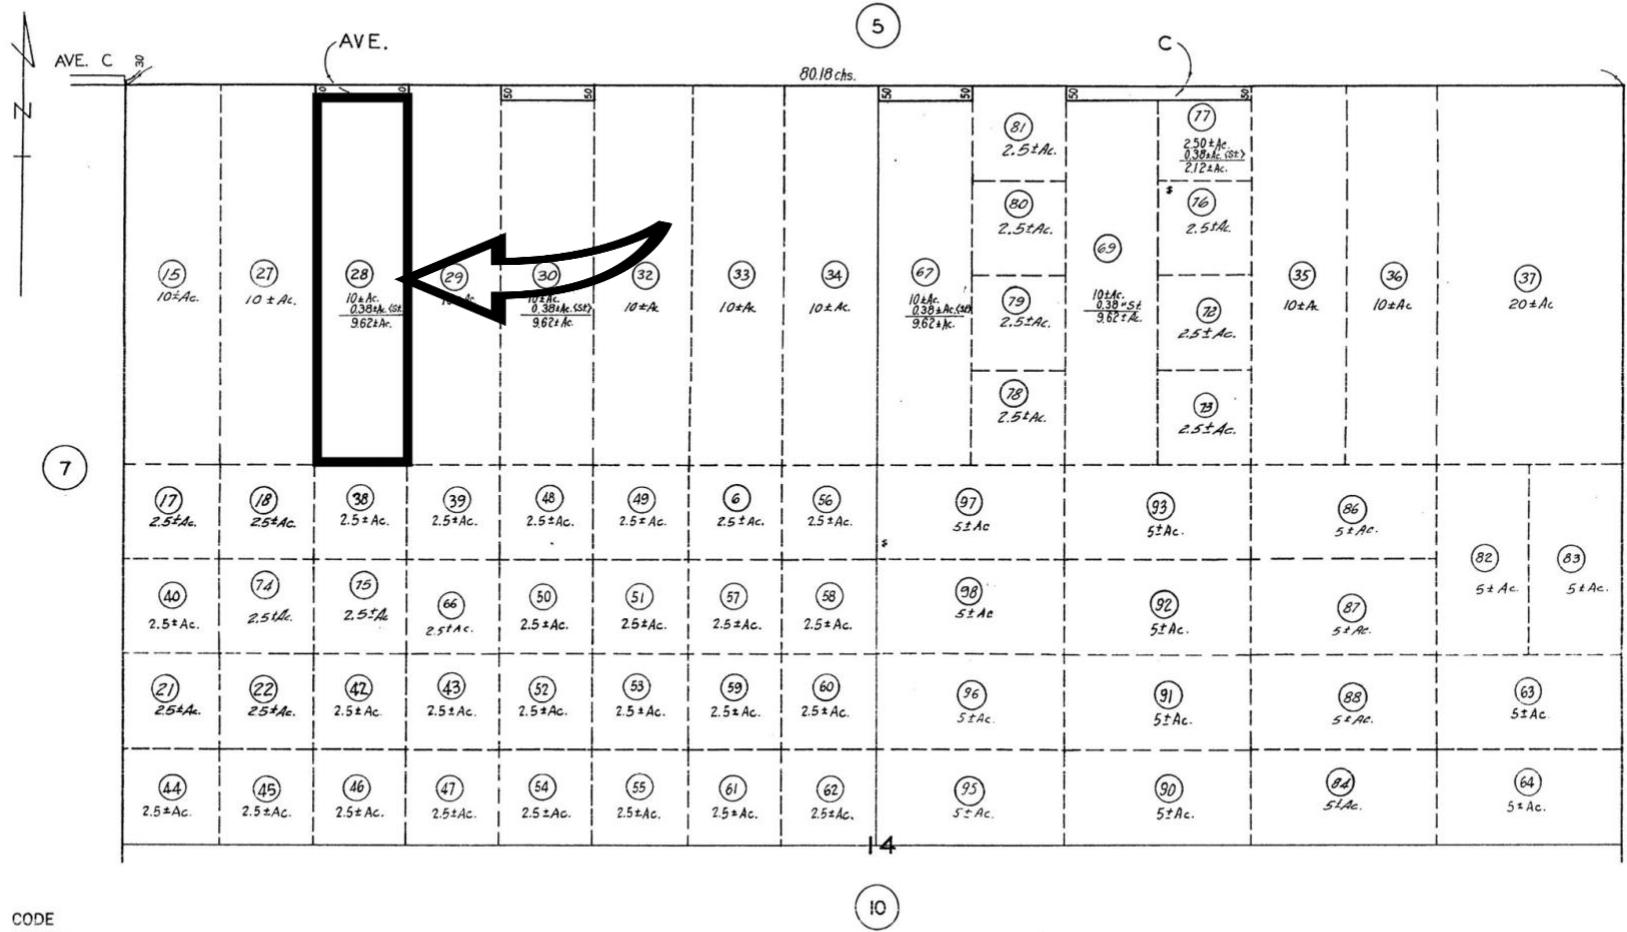

70110216
 71103621
 720303404
 720511609
 721020248
 730224209
 731025202
 740131806
 740625303
 746731808
 760206804
 850128804-85
 850917602-85
 89121402002001-A1
 89121402003001-A1
 90032002003001-A1
 90080914001001-A1

CODE
 3435

T. 8 N., R. 8 W.

FOR PREV. ASSM'T SEE:
 3326 - 9

ASSESSOR'S MAP
 COUNTY OF LOS ANGELES, CALIF.